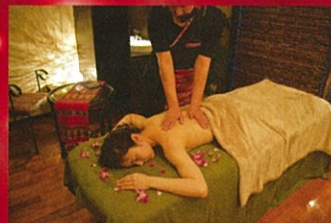

- ゴーヤトリートメント 120分 ¥20,000

お身体の疲れを癒しながら、乾燥や日焼けなどのダメージをケアします。

[オプション]

- ヘッド&ショルダー
- フットトリートメント

各20分 ¥3,000

- その他オプション追加 10分 ¥1,500

Salon Image

ご宿泊の方限定エステ割引券有